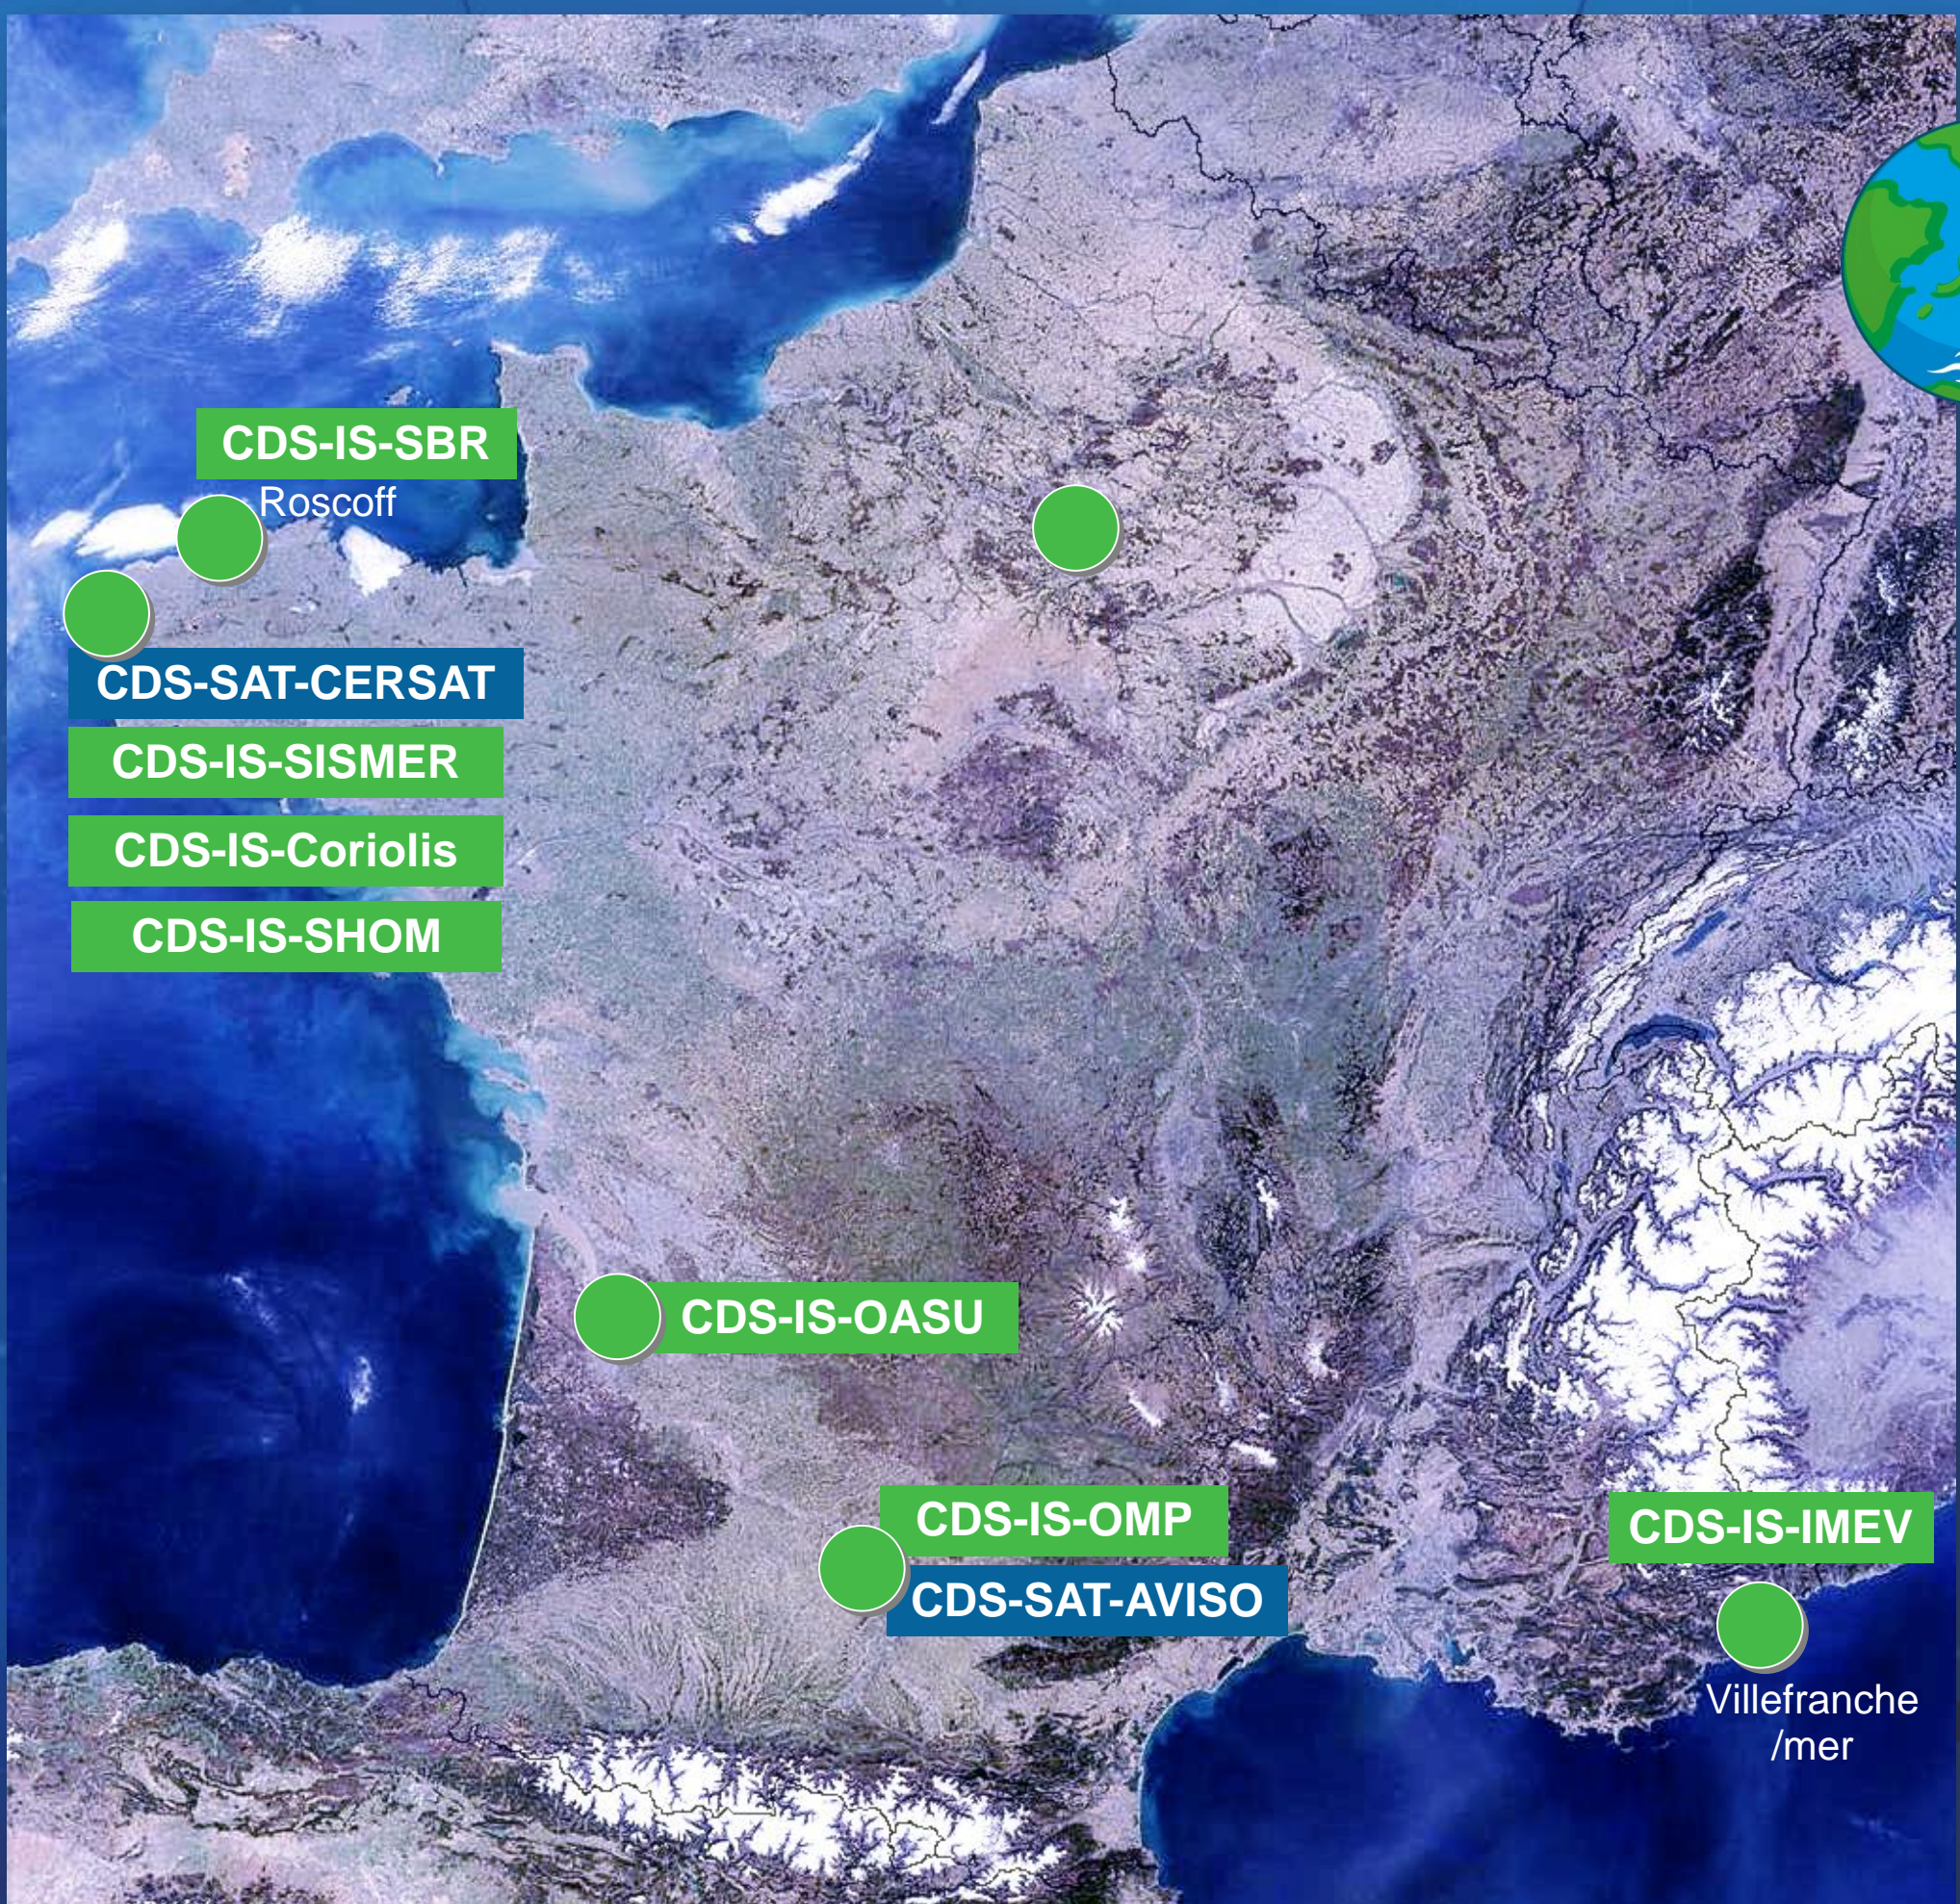

ODATIS

Données et Services pour l'Océan

Données *in situ* et télédétection

Le pôle Océan ODATIS fédère au niveau national des activités de **gestion des données** et d'**expertise scientifique** pour promouvoir et faciliter l'utilisation des observations **océanographiques**, acquises par la communauté scientifique à partir de mesures *in situ* et de télédétection, ODATIS est une contribution majeure pour aider à décrire, quantifier et comprendre l'évolution de l'**océan** dans sa globalité selon plusieurs thématiques : physique, chimie, cycles biogéochimiques, biologie marine.

Centre de Données et Services: CDS

ODATIS est un des pôles de l'infrastructure de recherche française **Data Terra** pour la gestion des données d'observation de la Terre.

Le pôle Océan ODATIS s'appuie sur une structure décisionnelle et une structure exécutive dont les membres appartiennent à **6 organismes partenaires** : CNRS, CNES, IFREMER, IRD, SHOM et Universités Marines.

Il s'appuie sur un réseau de **centres de données et de services (CDS)** qui offrent la garantie de service sur la gestion des données. Le pôle Océan ODATIS fait partie du réseau européen et international des initiatives telles que Copernicus, SeaDataCloud et Emodnet.